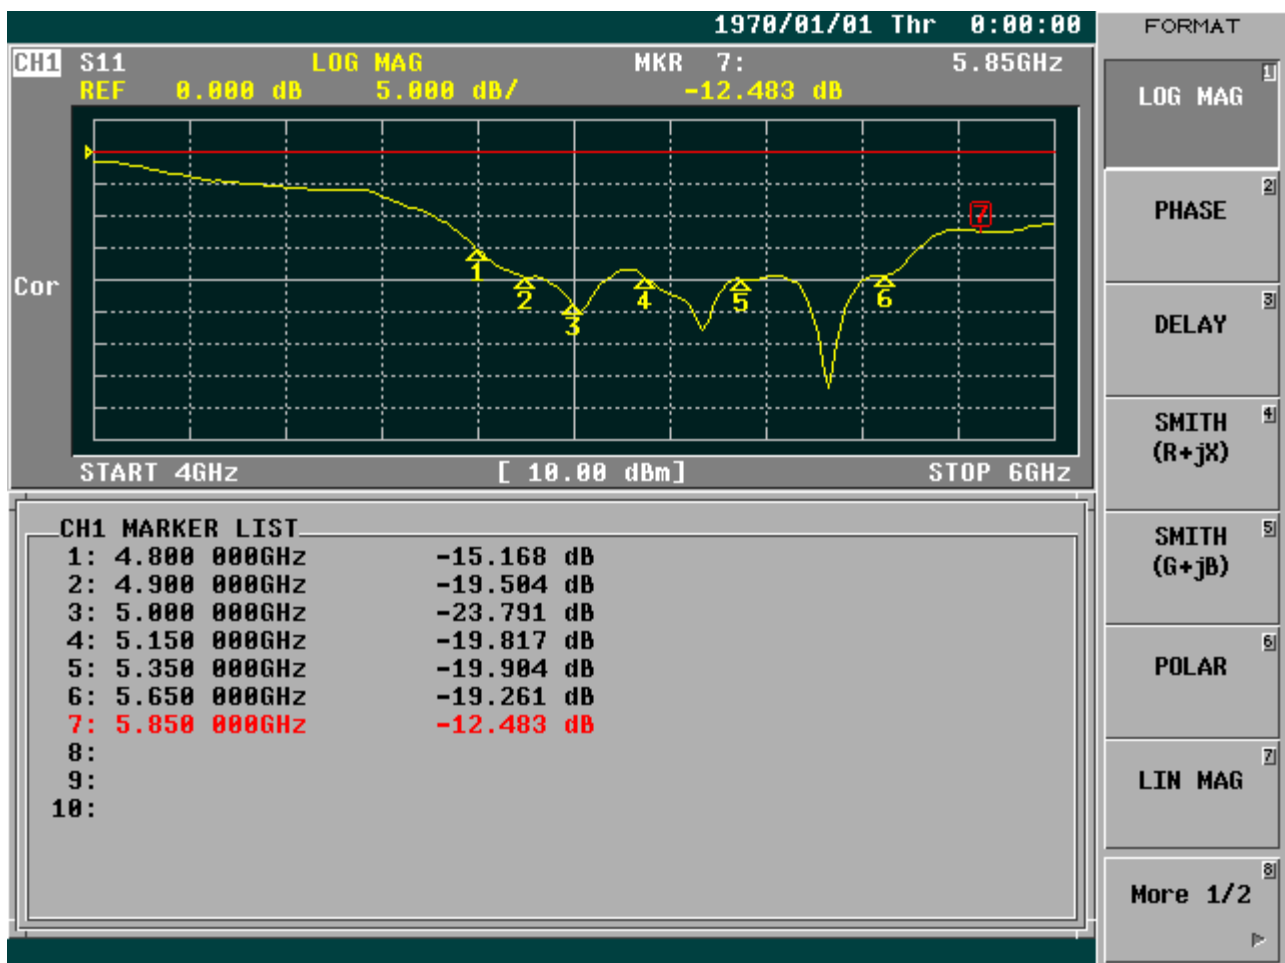

3. FREQUENCY: