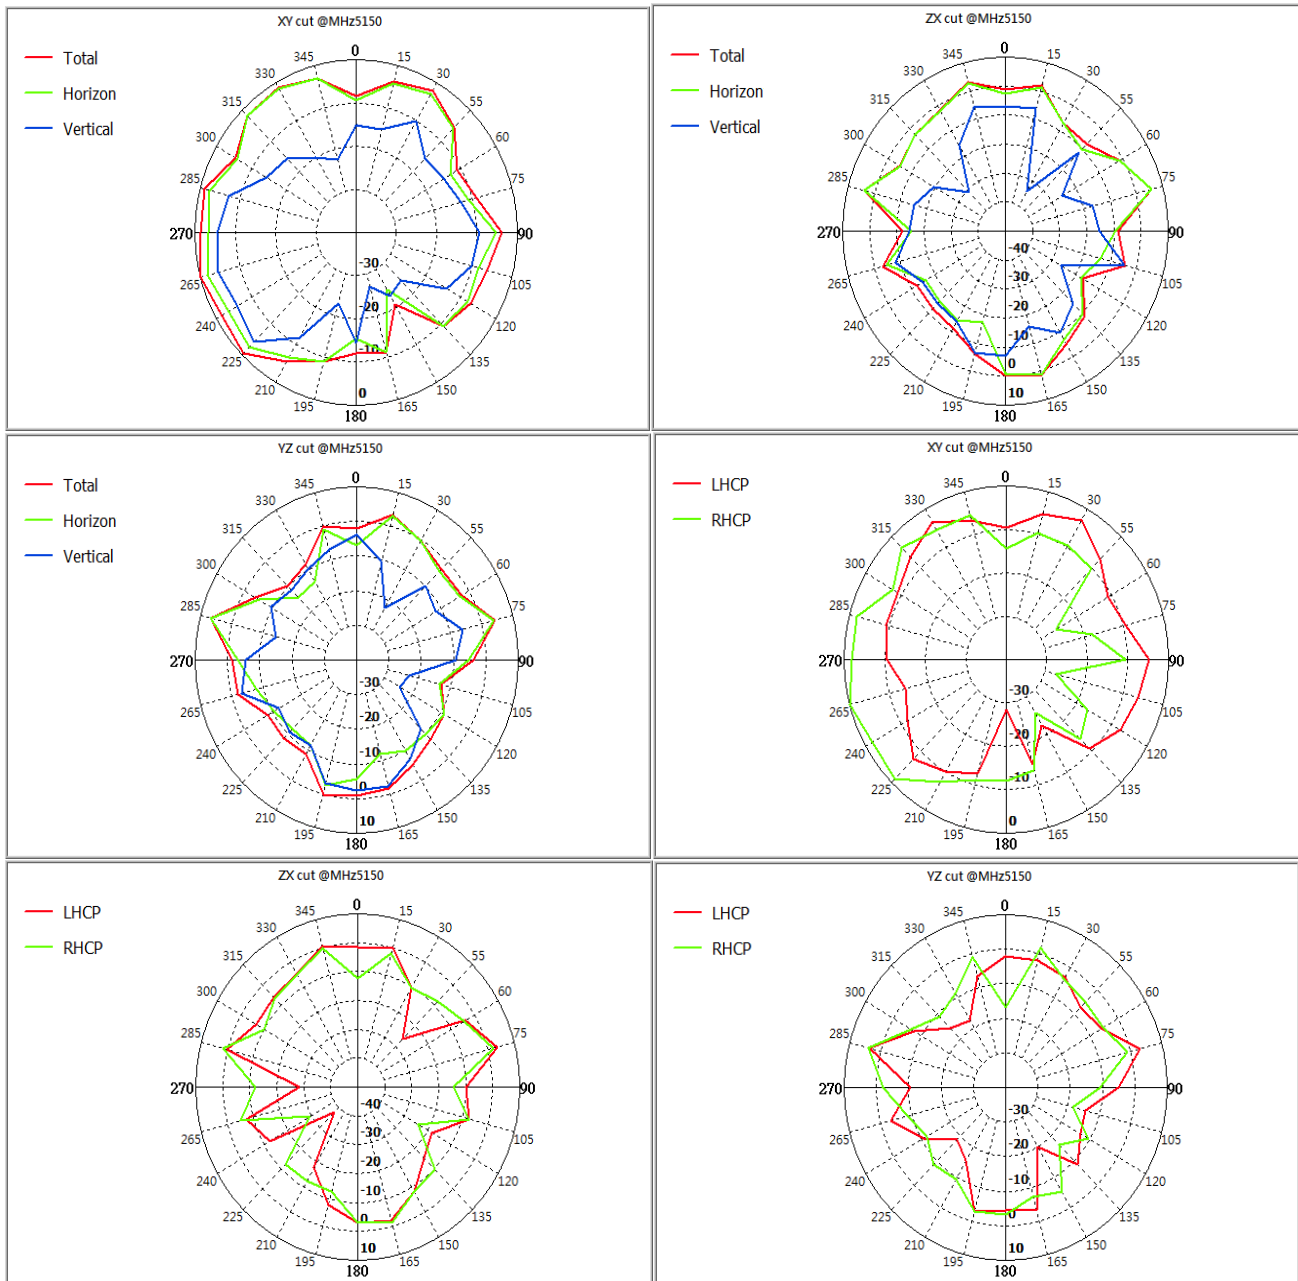

5650 MHz	-3.12	-6.62	-1.52	70.50	5.78	-1.52
5700 MHz	-4.47	-7.23	-2.62	54.67	4.49	-2.62
5750 MHz	-3.70	-6.47	-1.86	65.17	5.75	-1.86
5800 MHz	-4.65	-7.40	-2.80	52.50	4.17	-2.80
5850 MHz	-4.25	-6.74	-2.31	58.76	4.72	-2.31
5900 MHz	-3.81	-6.80	-2.04	62.53	4.32	-2.04
5950 MHz	-2.97	-6.13	-1.26	74.83	5.44	-1.26
6000 MHz	-3.68	-6.18	-1.74	66.99	5.74	-1.74

5150Mhz: